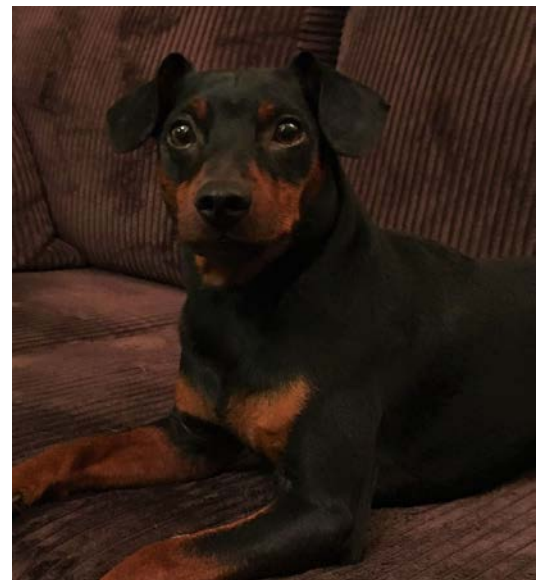

12. WW YANGOVIPER'S FAIRY TALE ohj./om. Linda Laurikainen	93 p.
13. ONLYONE ohj./om. Tiina Sauvola	90,5 p.
14. FI AVA-H KLEINWESEN BEN HUR ohj./om. Sari Järvinen	88,5 p.
15. FI MVA A'DREAMS BLACK KATINKA ohj./om. Henna Pöysti	77,5 p.
16. BARON WOLF CHOCOCHILI ohj. Linda Liponen / om. Eija ja Linda Liponen	63 p.
17. FI MVA EE MVA LV MVA RAPID MASTER'S ROYAL GLORY ohj./om. Tessa Kortelainen	61,5 p.
18. RAPID MASTER'S I'M ANGEL OF HOPE ohj./om. Jaana Santikko	41,5 p.
19. SOLO VISION MAKSIMUS ohj./om. Tarja Vuolevi-Mykkänen	30 p.
20. SENICITAS HUSSAR BALLAD ohj./om. Henna Uotila	18 p.

VUODEN RALLY-TOKOTULOKAS 2016

1. PINSERELLA'S ICONIS ohj. /om. Pauliina Sarilo	197 p.
2. RAPID MASTER'S I'M ANGEL OF HOPE ohj./om. Jaana Santikko	188 p.
3. FI MVA EE MVA LV MVA LT MVA BALT MVA JUDI ohj./om. Liisa Paananen	183 p.
4. SENICITAS HUSSAR BALLAD ohj./om. Henna Uotila	170 p.
5. RAPID MASTER'S SNOW ANGE ohj./om. Jaana Santikko	157 p.

VUODEN RALLY-TOKOKOIRA 2016

1. PINSERELLA'S ICONIS ohj. /om. Pauliina Sarilo	52 p.
2. FI MVA SE MVA EE MVA LV MVA LT MVA BALT MVA BY MVA LT JMVA LV JMVA EE JMVA BALT JMVA EVERLASTING CHANCE AURORA ohj./om. Jasmina Jutila	13 p.
3. CRAZY COWBOY'S KEEP ON DREAMING ohj./om. Jasmina Jutila	12 p.
4. FI AVA KLEINWESEN COSMIC HONEY ohj./om. Sari Järvinen	10 p.
5. FI MVA EE MVA LV MVA LT MVA BALT MVA BY MVA JADE ohj./om. Jasmina Jutila	10 p.
6. FI MVA EE MVA LV MVA LT MVA BALT MVA JUDI ohj./om. Liisa Paananen	10 p.