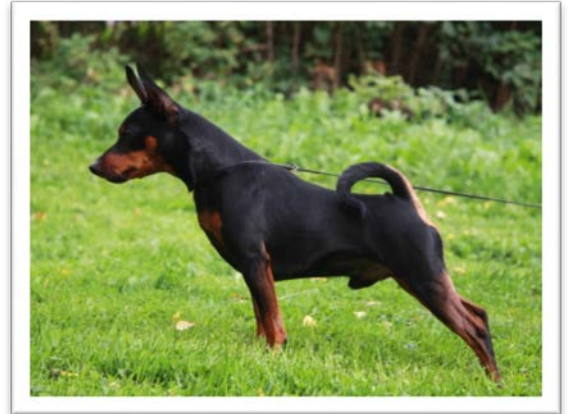

A'DREAMS BLACK ECHO

138,0 P.

om. Nina Kallio, Jääli

UROKSET

2. C.I.B FI&SE&EE&LV<&BALT MVA EE JMVA EEV-12 EEJV-12 BALTJV-12 HeW-13 V-13
KADEN TIKRAS BICIULIS 130,5 p.
om. Marja-Leena Kurvinen, Vantaa
3. FI MVA **A'DREAMS BLACK DYNAMITE** 91,0 p.
om. Laura Sällström, Sipoo
4. C.I.B FI&EE&LV&NO<&BALT MVA LT&LV&EE& BALT JMVA TLNJW-13 LVV-14 NOV-14
A'DREAMS BLACK DURACELL 88,5 p.
om. Esa Rönkkö, Joensuu
5. C.I.B FI&LV&SI MVA LV JMVA TLNW-13 SIV-14 **BARON CASTLE LOVERBOY** 87,5 p.
om. Laura Sällström, Sipoo
6. FI&EE&LV<&BALT MVA LV&EE JMVA EEV-14 **MULTATULI YUNITON** 76,5 p.
om. Anne Wahlman, Palojoki
7. FI MVA PINSERELLA'S Dark Velvet 73,5 p.
om. Johanna Tammiala, Riihikoski
8. FI&EE&LV MVA LT&LV&EE&BALT JMVA BALTJV-13 HeJW-13 PMJV-13 LTJV-14 LVJV-14 TLNJW-14
HeW-14 **A'DREAMS BLACK TICO** 67,5 p.
om. Anette Rönkkö, Joensuu
9. C.I.B FIN&EE&LV<&RU&BALT MVA LT&LV&EE&BALT JMVA PMV-09 HeW-11 LTV-09 LTV-11
HeVW-14 FINNSG **DJOYFULL DJOY GOT TO GO** 59,0 p.
om. Marika Lehtonen, Kannusjärvi
10. C.I.B FI&SE MVA **PINSERELLA'S PICCOLINO** 57,5 p.
om. Johanna Tammiala, Riihikoski
11. FI&EE MVA EE JMVA LVV-13 **BARON WOLF SWEE POPPA JOE** 57,0 p.
om. Arja-Leena Tiimo, Kouvola
12. FI MVA EE JMVA FINNSG **TOJAHIN FILIP FEIDIPIDES** 56,5 p.
om. Saga Husu ja Satu Husu-Karppinen, Lampikangas
13. **MENOR HEKSAGRAM** 54,0 p.
om. Ville Meronen, Uro
14. FI MVA **PINSERELLA'S SAN ANTONIO** 51,0 p.
om. Annika Nevala, Lihavanpää
15. **LOVELY BAWLERS DARK DREAM** 49,0 p.
om. Minna Härkönen, Sotkamo