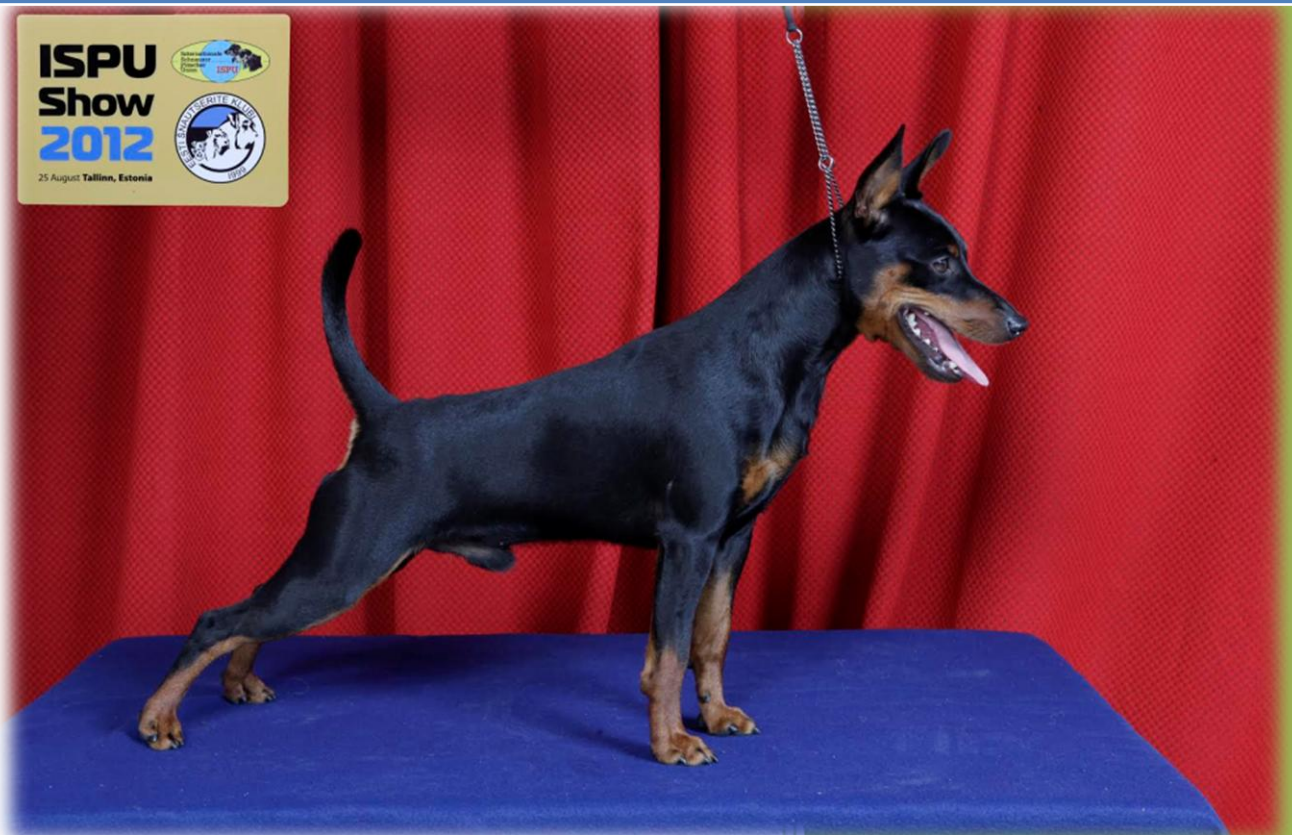

Suomen Kääpiöpinsarit ry

Tulosjulkaisu 2013

SUOMEN KÄÄPIÖPINSERIT RY

Sisällysluettelo

1	NÄYTTELYTULOKSET	3
1.1	UROKSET.....	3
1.2	NARTUT	55
1.3	KASVATTAJARYHMÄT	123
1.4	JÄLKEÄISRYHMÄT	127
2	KOETULOKSET	128
2.1	AGILITY.....	128
2.2	TOTTELEVAISUUSKOE	148
2.3	KÄYTTÄYTYMISKOE	148
2.4	KOIRATANSSI-VAPAAOHJELMA	149
3	LUONNETESTITULOKSET	149
4	MH-LUONNEKUVAUSTULOKSET.....	151
5	TERVEYSTARKASTUKSET	152
6	REKISTERÖIDYT PENTUEET.....	172
7	REKISTERÖIDYT TUONTIKOIRAT.....	180
8	JALOSTUSTARKASTUKSET	181
8.1	JALOSTUSTARKASTUS 5.5.2013	181
8.2	JALOSTUSTARKASTUS 30.6.2013	182
8.3	JALOSTUSTARKASTUS 23.10.2013	183
8.4	JALOSTUSTARKASTUS 2.11.2013	187
9	ROTUMESTARUUSKILPAILUT	191
9.1	AGILITYN ROTUMESTARUUSKILPAILUT	191
9.2	TOKON ROTUMESTARUUSKILPAILUT	192
9.3	RALLYTOKON ROTUMESTARUUSKILPAILUT	193
10	VUODEN KÄÄPIÖPINSERIT 2013	194
11	SUOMEN KÄÄPIÖPINSERIT RY YHTEYSTIEDOT	199